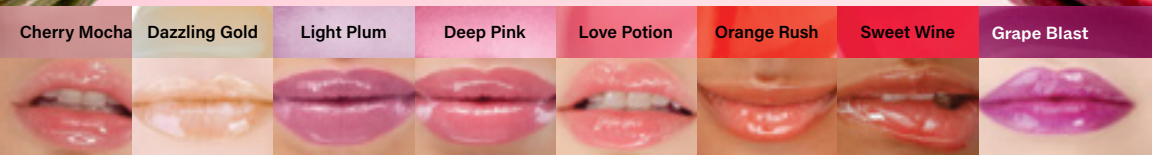

AHORRA  
HASTA  
**40%**

JAFRA *beauty*

**JAFRA BEAUTY  
PREBIOTIC LIP OIL**

AHORRA MÁS DE **20%**

**1 POR \$19** | \$25 | 323373

AHORRA MÁS DE **40%**

**2 POR \$29** | \$50 | 323374

0.17 oz. c/u | No hay límite de compra.

Consiente tus labios con un brillo vibrante, ingredientes de origen vegetal y un Complejo Prebiótico.

Tu aliado después de un largo día de usar tu JAFRA Lip Stain.

AHORRA MÁS DE **35%**

**JAFRA BEAUTY  
LIP SCRUB**